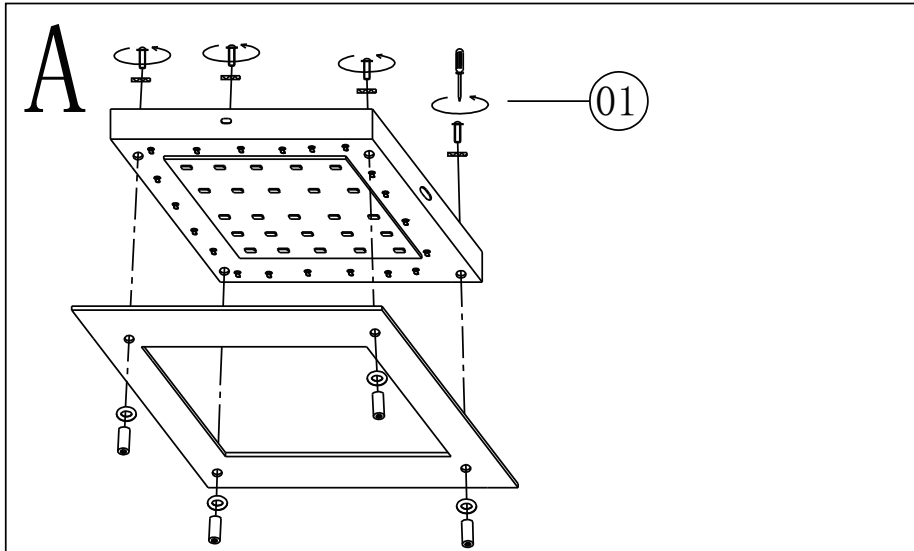

GLOBO

LIGHTING

www.globo-lighting.com

49362

GLOBO Handels GmbH
St.Peter 38
A-9184 St.Jakob/Rosental

CE